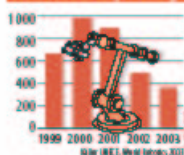

Förre robotar till i Sverige